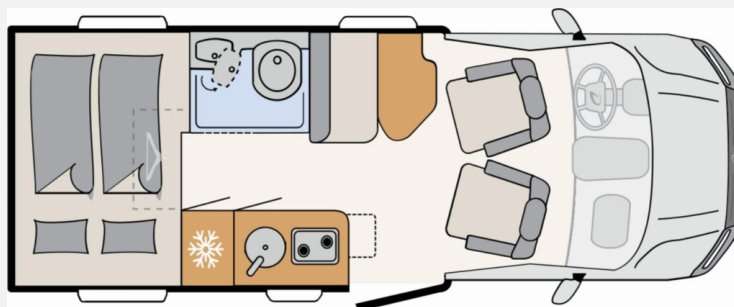

Dethleffs Globebus Performance 4x4 T 16

114.990,- €

MwSt. ausweisbar

**BILDER FOLGEN
NACH LIEFERUNG**

Am Walde 2, 30916 Isernhagen
www.tirge.de - mail: info@tirge.de - Tel. 0511 / 696035-0