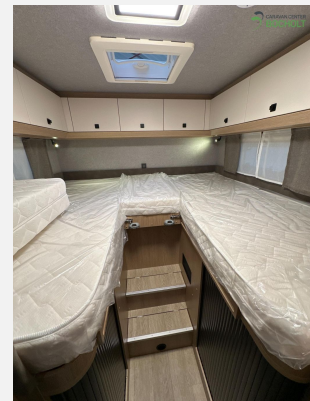

- Dusche, Cassetten-Toilette, Warmwasser, Frischwassertank
- Gasflaschenauszug, Gasflaschenkasten für 2 x 11 kg
- Rückfahrkamera, Doppeldin Radio

Irrtümer und Änderungen vorbehalten

Bilder