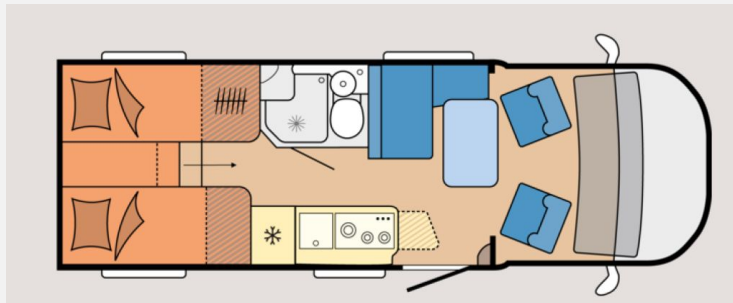

Exposé

Roadfans Journey 680 GE Automatik / Rahmenfenster /
Markise

69.900,- €

MwSt. ausweisbar

Fahrzeug

Grundriss

Technische Daten

Modell-/Baujahr	2026, 2026
Anzahl der Achsen	2
Leistung	102 KW / 140 PS
Schadstoffklasse/-norm	Euro 6e
Basisfahrzeug	Citroen
Motordetails	2,2ltr
Getriebe	Automatik
Anzahl Schlafplätze	2
Gesamtlänge	675 cm
Gesamtbreite	223 cm
Höhe	282 cm
Innenhöhe	198 cm
Aufbauart	Teilintegriert
Masse in fahrber. Zustand	3028 kg
techn. zul. Gesamtmasse	3500 kg
Liegeflächen	Heck (193 x 76) Heck (185 x 76)
Kraftstoff	Diesel
Heizung	Truma Combi 4
Kühlschrankvolumen	133 l
Wasservorrat	100 l
Abwassertankvolumen	96 l
Batterie	95 Ah
	L-Sitzgruppe
	Einzelbett, Doppel-/franz. Bett, Doppelbett längs