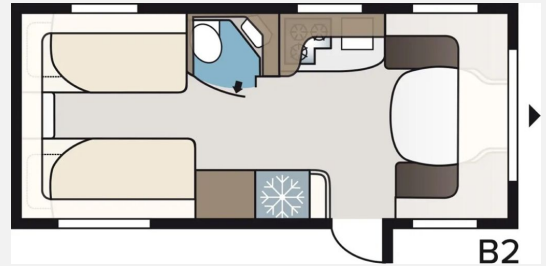

Verkäufer

Reisemobile Dülmen GmbH
Herr Eugen Boltov
Halterner Str. 144
48249 Dülmen

✉ e.boltov@reisemobile-duelmen.de