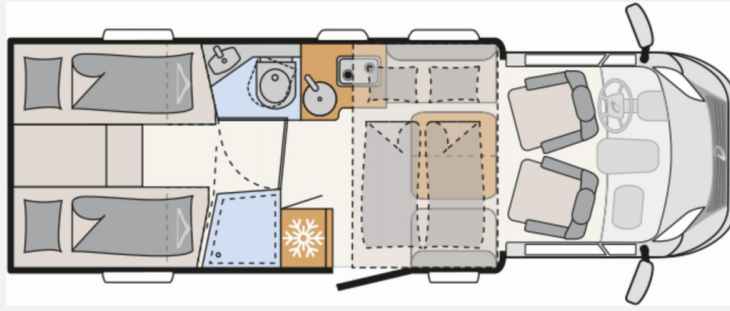

Exposé

Dethleffs Trend T 7057 EBL

91.490,- €

MwSt. ausweisbar

Fahrzeug

Grundriss

Technische Daten

Modell-/Baujahr	2025
Leistung	132 KW / 180 PS
Basisfahrzeug	Fiat Ducato
Motordetails	140 MultiJet 3
Getriebe	Automatik
Anzahl Schlafplätze	2
Gesamtlänge	741 cm
Gesamtbreite	233 cm
Höhe	300 cm
Innenhöhe	205 cm
Aufbauart	Teilintegriert
Masse in fahrber. Zustand	3049 kg
techn. zul. Gesamtmasse	4250 kg
Zuladung	1201 kg
Infrastruktur	WC
Liegeflächen	Einzelbett (207x80)
Sitze mit Gurt	4
Radstand	404 cm
Anhängerlast (ungebremst)	750 kg
Kraftstoff	Diesel
Polster	Saros
Farbe	weiß
	Einzelbett

Beschreibung

- Assistenz Paket Fiat (Regen- und Lichtsensor mit Abblendautomatik, Notbremsassistent inkl. Fußgängererkennung, Spurhalteassistent, Verkehrszeichen-Assistent, Aufmerksamkeits Assistent, Intelligenter Geschwindigkeits Assistent)
- Family-Paket T 7057 EBL (Wohnraumbür mit Fenster inkl. Verdunkelung und Zentralverriegelung (inkl. Fahrerhaustür), Verdunklungsjalousien im Fahrerhaus, Light Moments: Indirekte Ambientebeleuchtung über den Dachstauschränken, Light Moments: Indirekte Wandflächen-Ambientebeleuchtung, Light Moments: Küchenrückwand beleuchtet, Light Moments: Indirekte Beleuchtung im Badezimmer mit beleuchteter Duschkonsole, Light Moments: Eingangsmodule mit indirekter Beleuchtung, Bettumbau Einzelbetten zu Doppelbett)
- Winterkomfort-Paket Warmluft (Schalter für Wasserpumpe, Unterbodenleitungen isoliert, Abwassertank isoliert, Abwassertank und -leitungen elektrisch beheizt, Gas Warmluftheizung 6 kW mit 1,8 kW Elektroheizstab und Warmwasserboiler inkl. digitalem Bedienelement, XPS Aufbau-Isolierung)
- Fiat Ducato Maxi Tiefrahmen (4.250 kg), MultiJet 180 (2,2 l / 132 kW / 180 PS) Heavy Duty, 8-Gang Wandler-Automatikgetriebe
- Bettenbau Sitzgruppe quer
- Wohnwelt Saros