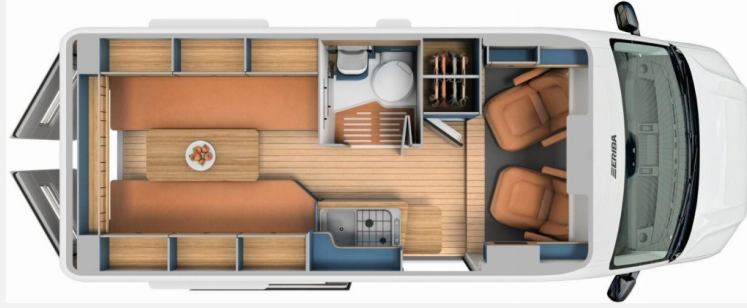

Exposé

Hymer Eriba Car 602

85.649,- €

MwSt. ausweisbar

Fahrzeug

Grundriss

Technische Daten

Modell-/Baujahr	2026
Leistung	120 KW / 163 PS
Basisfahrzeug	VW Crafter
Getriebe	Automatik
Antriebsart	Frontantrieb
Anzahl Schlafplätze	2
Gesamtlänge	599 cm
Gesamtbreite	207 cm
Höhe	267 cm
Innenhöhe	189 cm
Aufbauart	Campervan
Masse in fahrber. Zustand	2883 kg
techn. zul. Gesamtmasse	3500 kg
Zuladung	617 kg
Infrastruktur	WC
Liegeflächen	Einzelbett (200x75+ 190x75)
Sitze mit Gurt	2
Radstand	364 cm
Anhängerlast (gebremst)	2500 kg
Kraftstoff	Diesel
Polster	Seattle Stone
Steckdosen 230V	4
Steckdosen 12V	2
Steckdosen USB	10
Farbe	weiß
	Einzelbett

Beschreibung

- Camping-Paket (Faltverdunklung Frontscheibe & Verdunklung Seitenscheiben Fahrerhaus, Zwei zusätzliche Multifunktions-Akkuleuchten, Zwei Kissen farblich passend zum Wohnraum, Matratzentopper, Magnetischer Vergrößerungsspiegel)
- VW Crafter 35 3,5t - 2,0l TDI SCR - 120 KW/163 PS - Euro VI-e
- 17" Leichtmetallräder (Schwarz)
- 8-Gang Automatikgetriebe
- Navigationssystem Discover Media mit 26 cm (10") Touch-Display mit 4 Lautsprechern, USB Typ-C Daten- und Ladebuchse
- LED-High-Performance-Scheinwerfer
- Sitzheizung für Fahrer- und Beifahrersitz, getrennt in 3 Stufen regelbar
- EHC Fahrerhausteppich
- Das Fahrzeug befindet sich in unserer Ausstellungshalle und kann während unserer Öffnungszeiten besichtigt werden.