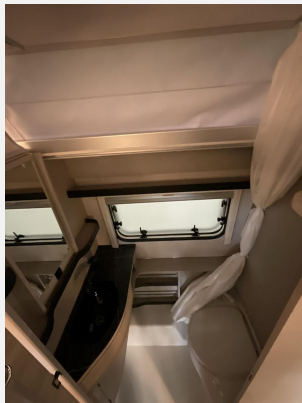

Verkäufer

Erwin Hymer Center Bad Waldsee GmbH
Kontakt:
Biberacher Straße 92
88339 Bad Waldsee
✉ caraworld@hymer-waldsee.dealerdesk.de