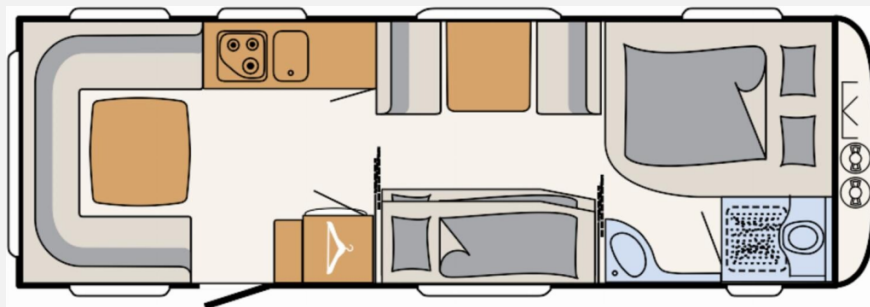

Exposé

Dethleffs Camper 730 FKR // 9.254 reduziert

36.990,- €

MwSt. ausweisbar

Fahrzeug

MANNHEIM | DEINE FREIHEIT. DEIN ZIEL.

Grundriss