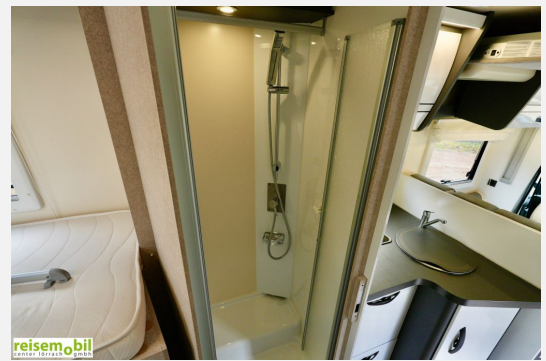

Verkäufer

Reisemobil-Center Lörrach GmbH
Herr Daniel Struc
Alte Str. 22
79541 Lörrach

✉ ds@reisemobil-center-loerrach.de