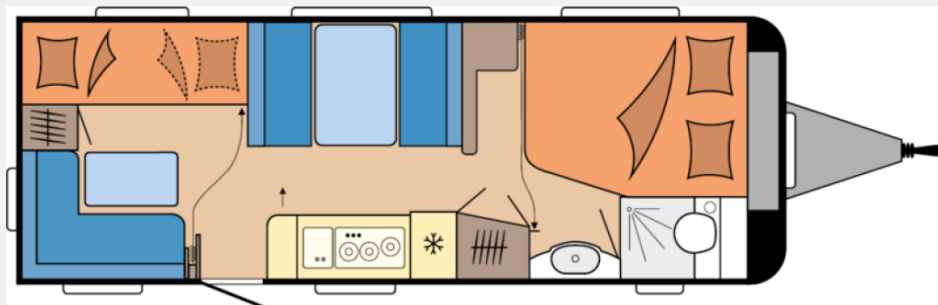

## Technische Daten

<b>Modell-/Baujahr</b>	2026, 2026
<b>Anzahl der Achsen</b>	2
<b>Anzahl Schlafplätze</b>	5
<b>Gesamtlänge</b>	833 cm
<b>Gesamtbreite</b>	250 cm
<b>Höhe</b>	262 cm
<b>Innenhöhe</b>	195 cm
<b>Umlaufmaß</b>	1092 cm
<b>Aufbaulänge</b>	71 cm
<b>Masse in fahrber. Zustand</b>	1681 kg
<b>techn. zul. Gesamtmasse</b>	2200 kg
<b>Zuladung</b>	519 kg
<b>Liegeflächen</b>	Bug (195 x 157/128) Etagenbett (185 x 70) Etagenbett (185 x 70) Mitte (210 x 113)
<b>Heizung</b>	Truma combi 6
<b>Kühlschrankvolumen</b>	133 l
<b>Wasservorrat</b>	47 l
<b>Abwassertankvolumen</b>	23,5 l
	Mittelsitzgruppe
	Doppel-/franz. Bett, Etagenbett

Hobby Excellent Edition 650 KMFe – Modell 2026

Entdecken Sie den neuen Hobby Excellent Edition 650 KMFe – mit französischem Bett, Etagenbetten, gemütlicher Mittelsitzgruppe und komfortabler Küchenzeile. Platz für die gesamte Familie.