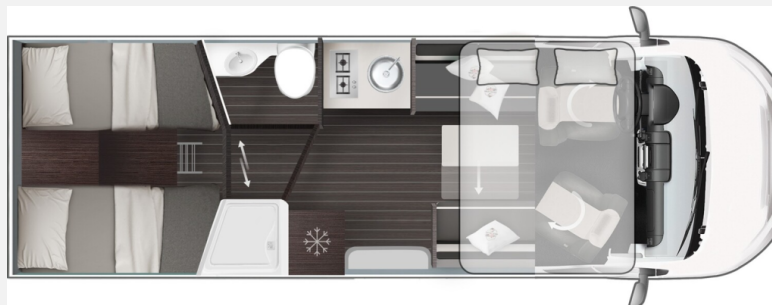

Exposé

Roller Team Zefiro 287 Integral *ATM*32"*Winter
Paket*LITHIUM

94.629,- €

MwSt. ausweisbar

Fahrzeug

Grundriss

Technische Daten

Modell-/Baujahr	2026
Anzahl der Achsen	2
Leistung	132 KW / 180 PS
Umweltplakette	grün
Schadstoffklasse/-norm	Euro 6e
Basisfahrzeug	Fiat Ducato
Motordetails	2.2 Multijet
Getriebe	Automatik
Antriebsart	Frontantrieb
Anzahl Schlafplätze	4
Gesamtlänge	745 cm
Gesamtbreite	235 cm
Höhe	295 cm
Aufbauart	Integriert
Masse in fahrber. Zustand	48 kg
techn. zul. Gesamtmasse	3500 kg
Zuladung	3452 kg
Infrastruktur	WC
Sitze mit Gurt	4
Radstand	404 cm
Kraftstoff	Diesel
Heizung	Truma Combi 6 Gas
Kühlschrankvolumen	158 l
Polster	Borea Leder
Farbe	weiß
	Seitensitzgruppe
	Einzelbett, Hubbett