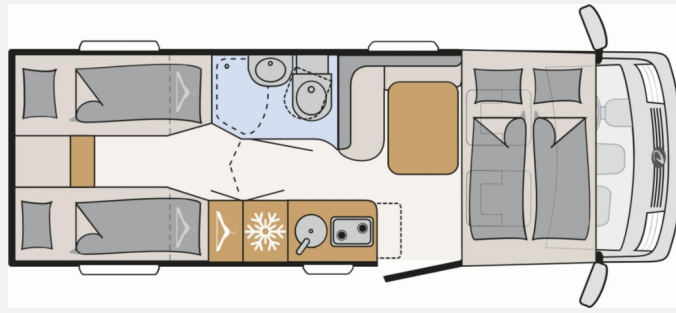

Exposé

Dethleffs Globebus Active I 6

96.500,- €

MwSt. ausweisbar

Fahrzeug

Grundriss

Technische Daten

Modell-/Baujahr	2025
Leistung	103 KW / 140 PS
Basisfahrzeug	Fiat Ducato
Motordetails	140 MultiJet 3
Getriebe	Automatik
Anzahl Schlafplätze	4
Gesamtlänge	695 cm
Gesamtbreite	220 cm
Höhe	281 cm
Innenhöhe	198 cm
Aufbauart	Integriert
Masse in fahrber. Zustand	3081 kg
techn. zul. Gesamtmasse	3499 kg
Zuladung	418 kg
Infrastruktur	WC
Liegeflächen	Einzelbett (195x75) Hubbett (185x150)
Sitze mit Gurt	4
Radstand	380 cm
Kraftstoff	Diesel
Polster	Jupiter
Farbe	weiß
	Einzelbett, Hubbett