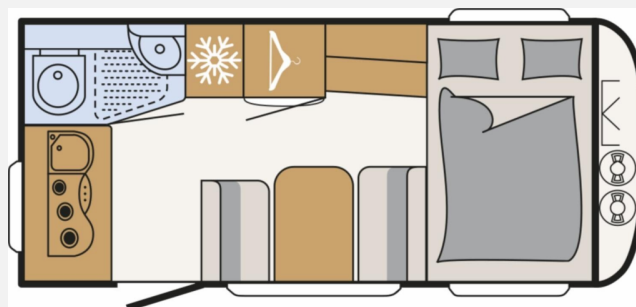

# Dethleffs c-joy Active 420 QSH

19.790,- €

MwSt. ausweisbar

**Technische Daten**

<b>Modell-/Baujahr</b>	2026
<b>Anzahl Schlafplätze</b>	3
<b>Gesamtlänge</b>	625 cm
<b>Gesamtbreite</b>	213 cm
<b>Höhe</b>	265 cm
<b>Innenhöhe</b>	198 cm
<b>Umlaufmaß</b>	918 cm
<b>Aufbaulänge</b>	502 cm
<b>Masse in fahrber. Zustand</b>	954 kg
<b>techn. zul. Gesamtmasse</b>	1100 kg
<b>Zuladung</b>	146 kg
<b>Infrastruktur</b>	WC
<b>Liegeflächen</b>	double_couch (195x150)
<b>Farbe</b>	weiß
	Doppel-/franz. Bett

## Beschreibung

- Active-Paket 420 QSH (Auflastung 1.360 kg (ohne Fahrgestelländerung), Radzierblenden für 14" Bereifung, Sicherheitskupplung, Stoßdämpfer, Bugfenster, Dachhaube, 700 x 500 mm, Fliegengittertüre, Stauraumklappe vorne rechts 1000x420 mm, Warmluftanlage, USB Steckdose für Spot-Schiene, Zusätzliche Beleuchtung durch LED-Spots, Großer 44 l Frischwassertank, Mobiler 22 l Abwassertank, Warmwasserversorgung)
- Wohnwelt Belu
- Duschausstattung inkl. Duscharmatur und -vorhang