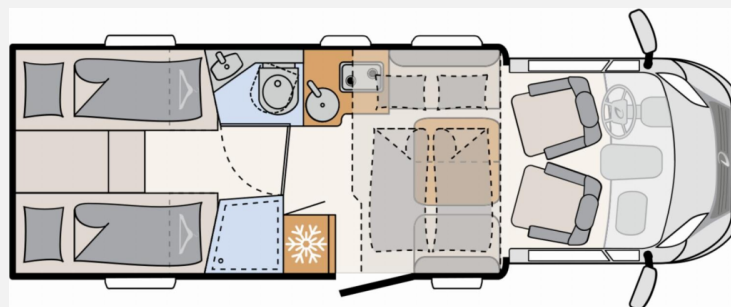

Dethleffs Just Camp Active T 7052 EBL

76.990,- €

MwSt. ausweisbar