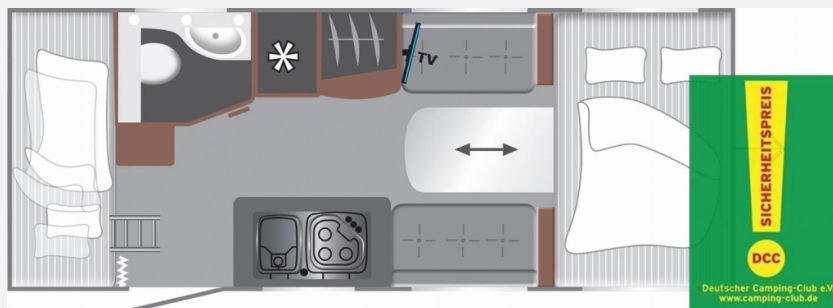

Exposé

LMC Sassino 470 K

23.990,- €

MwSt. ausweisbar

Fahrzeug

Grundriss

Technische Daten

Modell-/Baujahr	2026
Anzahl der Achsen	1
Anzahl Schlafplätze	6
Gesamtlänge	715 cm
Gesamtbreite	213 cm
Höhe	265 cm
Innenhöhe	198 cm
Umlaufmaß	1000 cm
Aufbaulänge	607 cm
Masse in fahrber. Zustand	1101 kg
techn. zul. Gesamtmasse	1500 kg
Zuladung	399 kg
Infrastruktur	WC
Liegeflächen	double_couch (189x152) bunk_bed (190x60)
Heizung	Gas Heizung 3 kW
Farbe	weiß
	Doppel-/franz. Bett, Etagenbett

Beschreibung

- Sassino Paket (Abwassertank 25 l rollbar, Reserveradhalterung im Flaschenkasten, Insektenschutztür in Aufbau-tür, Therme für Warmwasserversorgung 5 l (Warmwassermischbatterie enthalten), Umluftanlage für Gashei-zung, Dachhaube Klarglas 700 x 500 mm inkl. Verdunklungsrollo und Insektenschutz, TV-Vorbereitung (1x12V Steckdose, 2x Antennenkabel SAT/TV), Zusätzliche Beleuchtung (Stromschiene inkl. Spots), Vorbereitung für Klimaanlage inkl. Dachverstärkung, 2x USB-Steckdose für Stromschiene, Stützrad mit Stützlastanzeige, Frisch-wassertank 44 l mit Außeneinfüllstützen, Tellerfüße für Kurbelstützen)
- Zul. Gesamtgewicht 1.500 kg bei 1.500 kg Chassis - Chassiswechsel
- Alufelgen schwarz glänzend