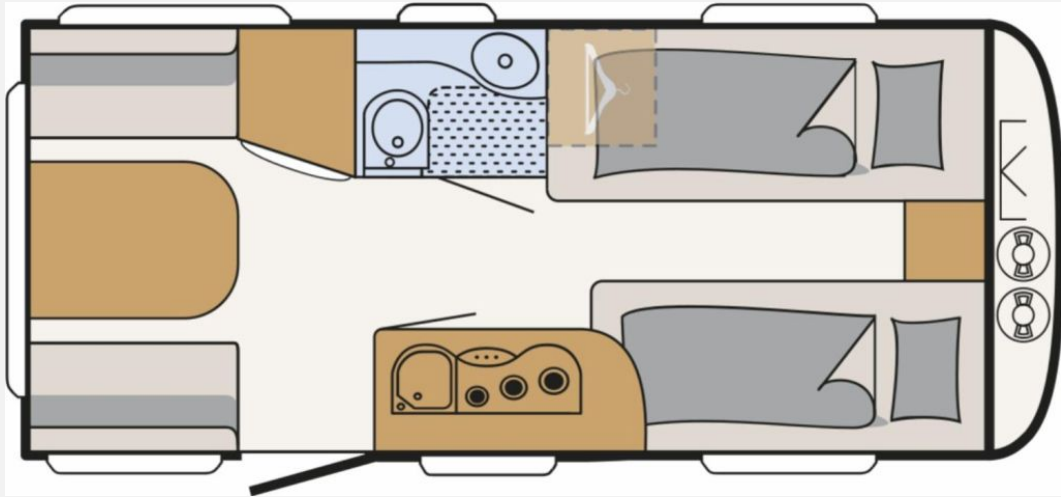

Exposé

Dethleffs c-go Active 475 EL C Go Active 475 EL

24.890,- €

MwSt. ausweisbar

Fahrzeug

Technische Daten

Modell-/Baujahr	2026
Anzahl der Achsen	1
Anzahl Schlafplätze	3
Gesamtlänge	676 cm
Gesamtbreite	233 cm
Höhe	261 cm
Innenhöhe	198 cm
Umlaufmaß	955 cm
Aufbaulänge	552 cm
Masse in fahrber. Zustand	1243 kg
techn. zul. Gesamtmasse	1700 kg
Zuladung	457 kg
Infrastruktur	WC
Liegeflächen	Einzelbett (210x85+ 185x85)
Heizung	Truma S 3004
Kühlschrankvolumen	78 l
Gefriervolumen	11 l
Wasservorrat	44 l
Wasservorrat (ink Boiler)	10 l
Abwassertankvolumen	23 l
Steckdosen 230V	5
Farbe	weiß
	Einzelbett

Beschreibung

- Active-Paket 475 EL (Bereifung auf Alufelge 195 R14 C LI106, 1700 kg und 1800 kg, Auflastung 1.700 kg (inkl. Stahlrad 195 R14 C LI106), Stabilformstützen inkl. großflächige Abstützfüße, Dachhaube Heki II inkl. Baldachin beleuchtet, Fliegengittertüre, Küchenfenster, schiebbar (Änderung der Fensterform), 7-Zonen-Matratze aus klimaregulierendem Material, Bettumbau Einzelbetten zu Doppelbett, Warmluftanlage, Indirekte Beleuchtung, USB Steckdose für Spot-Schiene, Einbau Klimaanlage vorbereitet, Warmwasserversorgung)
- Sicherheits-Paket (ATC Trailer Control, Automatische Gasflaschenumschaltung mit Crash Sensor)
- Autark-Paket I (Batterie (95 Ah), Batterieladegerät, Zentraler 12V Hauptschalter, Spannungsanzeige, Gebläse 12V für S 3004)
- Wohnwelt Manilva
- Multifunktions-Außenanschluss 12V, 220V, TV und SAT
- Vorbereitung für Flachbildschirm (Antennenkabel und TV-Halter)
- Duschausstattung inkl. Duscharmatur und -vorhang
- Gasaußensteckdose