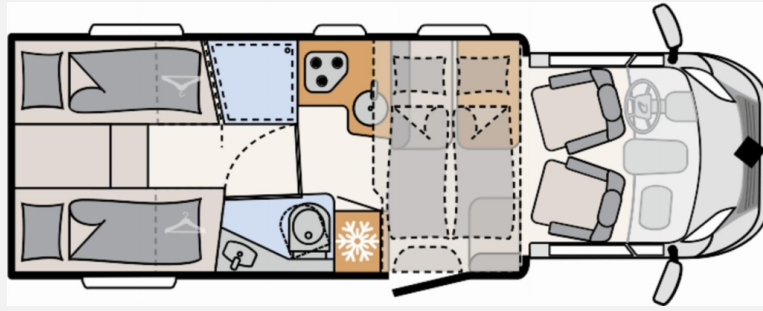

Exposé

Dethleffs Trend T 7057 EB Anhängerkupplung, Solar uvm..

68.999,- €

Differenzbesteuerung gemäß §25a

Fahrzeug

Grundriss

Technische Daten

Gebrauchtfahrzeug	mit Garantie
Modell-/Baujahr	2023
Anzahl der Achsen	2
Leistung	103 KW / 140 PS
km Stand	14500 km
Umweltplakette	grün
Schadstoffklasse/-norm	Euro 6
Basisfahrzeug	Fiat Ducato
Motordetails	140 MultiJet 3
Getriebe	Schaltgetriebe
Antriebsart	Frontantrieb
Anzahl Schlafplätze	4
Gesamtlänge	741 cm
Gesamtbreite	233 cm
Höhe	294 cm
Innenhöhe	213 cm
Aufbauart	Teilintegriert
Masse in fahrber. Zustand	3045 kg
techn. zul. Gesamtmasse	3499 kg
Zuladung	454 kg
Infrastruktur	WC
Liegeflächen	Einzelbett (205x80)
Sitze mit Gurt	4
Radstand	404 cm
Anhängerlast (gebremst)	2000 kg
Anhängerlast (ungebremst)	750 kg
Kraftstoff	Diesel
Steckdosen 230V	8
Steckdosen 12V	1
Steckdosen USB	2
Farbe	weiß
	Einzelbett, Hubbett

Beschreibung

- 2. Aufbauatterie AGM, 95 Ah
- Alufelgen Dethleffs 16 Zoll
- Cassettenmarkise Omnistor 4,5 m (manuell)
- elektrisches Hubbett über der Sitzgruppe
- Doppelverglaste Rahmenfenster mit Verdunklung & Mückenschutz
- Flachbildschirm 22" HD TV (inkl. DVD-Player, HDMI, DVB-S2-Satellitenreceiver und terrestrischem DVB-T2-Receiver)
- Flachbildschirmhalter
- Abwassertank isoliert
- Isofix Kindersitzbefestigung für 3. und 4. Sitzplatz in Fahrtrichtung
- Gemütliche L-Sitzgruppe mit freistehendem, starren Tischfuß und 2 integrierte 3-Punkt-Gurte
- Dethleffs INfotainer / Rückfahrkamera
- Wechselrichter
- Solaranlage 2 x 90 W
- Anhängerkupplung
- leichter Hagelschaden am Heck der nicht abgerechnet ist
- 1 Jahr CarGarantie Reparaturkostenversicherung inkl.