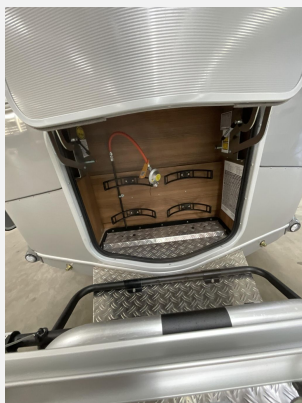

Beschreibung

1. Edition Legend
   - Komfort-Paket (Fliegenschutz-Rolltür (gesamte Türhöhe), bedienfreundlich durch seitliche Führung, Komfort-Plissee-Rollos, Steckdosenpaket (2 x 230 V Steckdosen und 1 x USB-Doppelsteckdose), Abfalleimer in Eingangstür integriert, Spülenabdeckung mit Schneidebrett für Edelstahlspüle, Zusätzlicher Vergrößerungsspiegel mit Magnethalterung)
   - Auflastung auf 1.300 kg
   - Stoffkombination Wellington für Ausstattungslinie Legend
   - Seitenwände, Bug und Heck in Glattblech, Farbe White Silver
   - Deichsel-Fahrradträger Thule Caravan Superb für zwei Fahrräder, max. Traglast 50 kg
   - Dachmarkise Thule Omnistor 6300 mit integriertem LED-Licht und Adapter, Gehäuse weiß, 280 x 200 cm (erweiterbar mit Sicht-, Wind- und Regenschutz)
   - Außenstauraumklappe Heck in Fahrtrichtung links, 80 x 35 cm
   - Steinschlagschutzblech
   - Warmluftverteilung mit elektrischem Gebläse (12 V)
   - Elektrischer Warmwasserboiler mit 5 l Wasserinhalt (300 Watt)
   - ERIBA Original Spannbettlaken, Farbe grau
   - Autarkpaket (95 Ah AGM-Aufbaubatterie, Ladegerät mit integriertem Booster und Ladestandsanzeige)
2. Angaben ohne Gewähr, Irrtum und Änderungen vorbehalten

Ausstattung

Angaben ohne Gewähr, Irrtum und Änderungen vorbehalten

Bilder