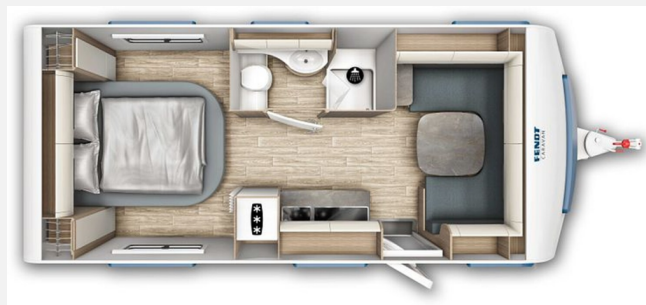

Exposé

Fendt Tendenza 560 SFDW ALDE-Heizung

41.352,- €

MwSt. ausweisbar

Fahrzeug

TOP ANGEBOT

Grundriss