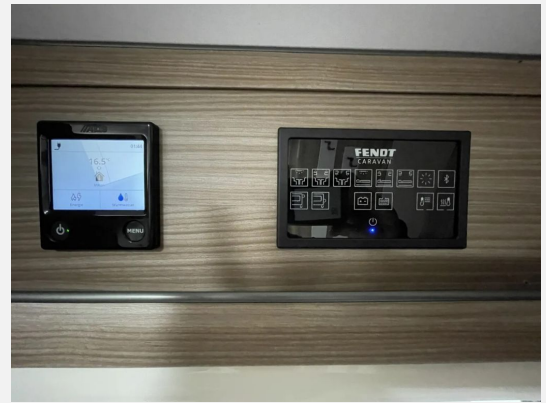

Irrtümer und Änderungen vorbehalten

Ausstattung

- Antischlingerkupplung
- Dusche separat

Irrtümer und Änderungen vorbehalten

Bilder

Verkäufer

KUNO Caravaning GmbH & Co. KG
Herr Thorsten Freudenberg
Gallinatplatz 1
34225 Baunatal