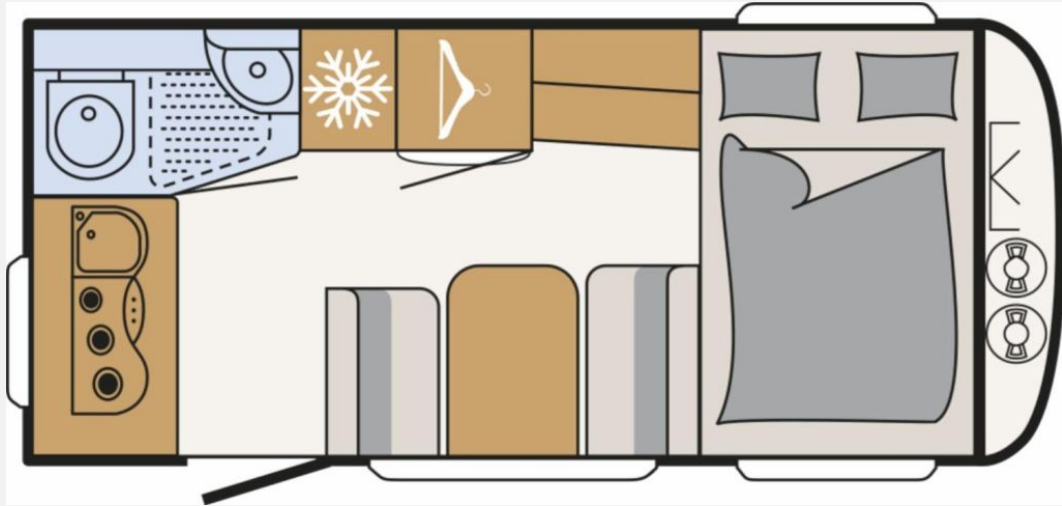

Exposé

Dethleffs c-joy Active 420 QSH im Vorlauf ! CJOY 420QSH

20.349,- €

MwSt. ausweisbar

Fahrzeug

Technische Daten

Modell-/Baujahr	2026
Anzahl der Achsen	1
Anzahl Schlafplätze	3
Gesamtlänge	625 cm
Gesamtbreite	213 cm
Höhe	265 cm
Innenhöhe	198 cm
Umlaufmaß	918 cm
Aufbaulänge	502 cm
Masse in fahrber. Zustand	958 kg
techn. zul. Gesamtmasse	1360 kg
Zuladung	402 kg
Infrastruktur	WC
Liegeflächen	double_couch (195x150)
Heizung	Truma S 3004
Kühlschrankvolumen	131 l
Gefriervolumen	15 l
Wasservorrat	12 l
Wasservorrat (ink Boiler)	10 l
Abwassertankvolumen	10 l
Steckdosen 230V	3
Farbe	weiß
	Doppel-/franz. Bett

Beschreibung

- Active-Paket 420 QSH (Auflastung 1.360 kg (ohne Fahrgestelländerung), Radzierblenden für 14" Bereifung, Sicherheitskupplung, Stoßdämpfer, Bugfenster, Dachhaube, 700 x 500 mm, Fliegengittertüre, Stauraumklappe vorne rechts 1000x420 mm, Warmluftanlage, USB Steckdose für Spot-Schiene, Zusätzliche Beleuchtung durch LED-Spots, Großer 44 l Frischwassertank, Mobiler 22 l Abwassertank, Warmwasserversorgung)
- ETS Plus Stabilisierungssystem
- Wohnwelt Timor
- Multifunktions-Außenanschluss 12V, 220V, TV und SAT
- Vorbereitung für Flachbildschirm (Antennenkabel und TV-Halter)
- Einbau Klimaanlage vorbereitet