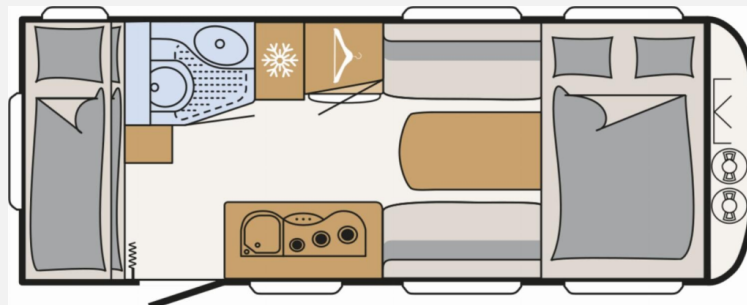

Exposé

Dethleffs c-joy Active 480 QLK

23.690,- €

MwSt. ausweisbar

Fahrzeug

Grundriss

Technische Daten

Modell-/Baujahr	2026
Anzahl der Achsen	1
Anzahl Schlafplätze	5
Gesamtlänge	714 cm
Gesamtbreite	213 cm
Höhe	265 cm
Innenhöhe	198 cm
Umlaufmaß	1008 cm
Aufbaulänge	593 cm
Masse in fahrber. Zustand	1120 kg
techn. zul. Gesamtmasse	1500 kg
Zuladung	380 kg
Infrastruktur	WC
Liegeflächen	double_couch (190x150) bunk_bed (190x60+ 190x70)
Kühlschrankvolumen	131 l
Gefriervolumen	15 l
Wasservorrat	12 l
Wasservorrat (ink Boiler)	10 l
Abwassertankvolumen	10 l
Steckdosen 230V	2
Farbe	weiß
	Doppel-/franz. Bett, Etagenbett

Beschreibung

- Active-Paket 480 QLK (Auflastung 1.500 kg, Radzierblenden für 14" Bereifung, Sicherheitskupplung, Stoßdämpfer, Bugfenster, Dachhaube, 700 x 500 mm, Fliegengittertüre, Stauraumklappe vorne rechts 1000x420 mm, Warmluftanlage, USB Steckdose für Spot-Schiene, Zusätzliche Beleuchtung durch LED-Spots, Großer 44 l Frischwassertank, Mobiler 22 l Abwassertank, Warmwasserversorgung)
- ETS Plus Stabilisierungssystem
- Autark-Paket I (Batterie (95 Ah), Batterieladegerät, Zentraler 12V Hauptschalter, Spannungsanzeige, Gebläse 12V für S 3004)
- Wohnwelt Timor
- Multifunktions-Außenanschluss 12V, 220V, TV und SAT
- Vorbereitung für Flachbildschirm (Antennenkabel und TV-Halter)
- Einbau Klimaanlage vorbereitet