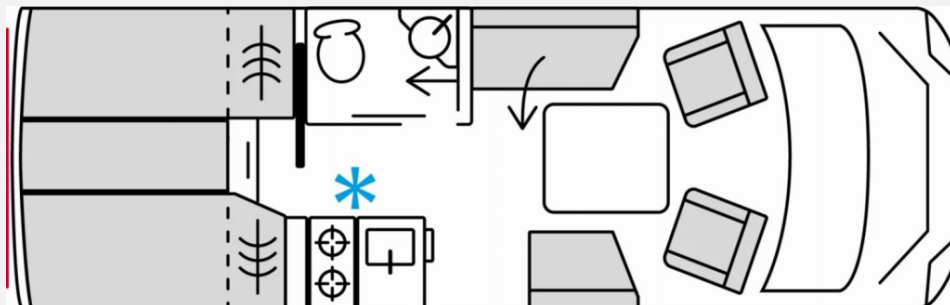

Kontaktiere uns für weitere Details.

AVP CAMPINGLAND

AVP CAMPINGLAND

BÜRSTNER KNAUS ETRVSCO

Grundriss

Technische Daten

Modell-/Baujahr	2026
Anzahl der Achsen	2
Leistung	103 KW / 140 PS
km Stand	10 km
Umweltplakette	grün
Schadstoffklasse/-norm	Euro 6e
Basisfahrzeug	Fiat Ducato
Motordetails	2,2 Multijet
Getriebe	Automatik
Antriebsart	Frontantrieb
Anzahl Schlafplätze	2
Gesamtlänge	717 cm
Gesamtbreite	230 cm
Höhe	284 cm
Innenhöhe	198 cm
Aufbauart	Teilintegriert
Masse in fahrber. Zustand	3249 kg
techn. zul. Gesamtmasse	3500 kg
Zuladung	251 kg
Infrastruktur	WC
Liegeflächen	Einzelbett (204x73— 197 x 73)
Sitze mit Gurt	2
Radstand	431 cm
Anhängerlast (gebremst)	2000 kg
Anhängerlast (ungebremst)	750 kg
Kraftstoff	Diesel
Heizung	Truma Combi 6
Kühlschrankvolumen	138 l
Wasservorrat	200 l
Wasservorrat (ink Boiler)	10 l
Abwassertankvolumen	130 l
Batterie	150 Ah
Polster	Black Leather / Coconut Leder
Steckdosen 230V	3
Steckdosen 12V	1
Steckdosen USB	4
Farbe	weiß
	Face-to-Face Sitzgruppe