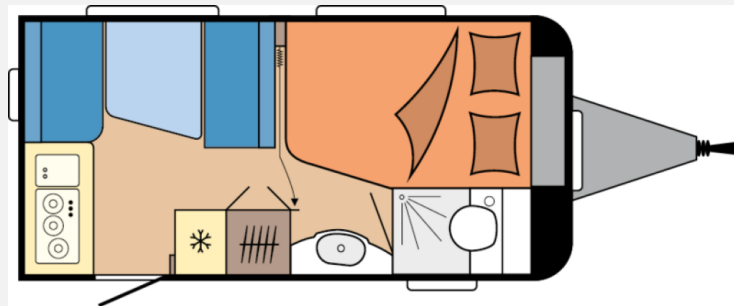

Exposé

Hobby De Luxe 400 SFe Auflastung 1.500 kg

23.890,- €

MwSt. ausweisbar

Fahrzeug

Grundriss

Technische Daten

Modell-/Baujahr	2026
Anzahl der Achsen	1
Anzahl Schlafplätze	3
Gesamtlänge	597 cm
Gesamtbreite	230 cm
Höhe	263 cm
Innenhöhe	195 cm
Umlaufmaß	8590 cm
Aufbaulänge	479 cm
Masse in fahrber. Zustand	1157 kg
techn. zul. Gesamtmasse	1500 kg
max. Auflastung	1500 kg
Infrastruktur	Küche WC
Liegeflächen	Seite (205x101) Heck (195x138/ 109)
Heizung	Heizung TRUMA S-3004 mit Warmluftanlage und 12-V-Gebläse
Kühlschrankvolumen	133 l
Gefriervolumen	12 l
Wasservorrat	47 l
Abwassertankvolumen	23 l
Polster	Serie
Steckdosen 230V	6
Farbe	weiß
	Rundsitzgruppe
	Doppel-/franz. Bett