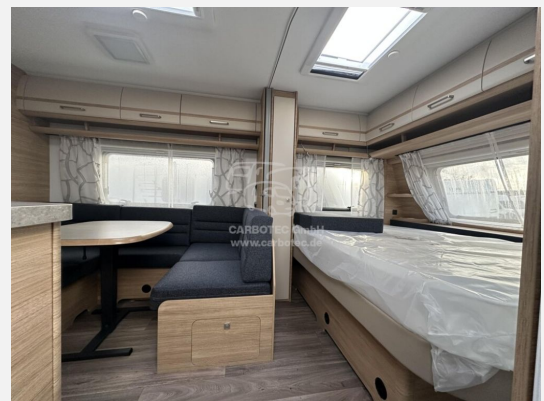

Beschreibung

- Fliegenschutztüre
- Kleiderschrankbeleuchtung mit Bewegungssensor und Ladekabel
- Fußbodentemperierung elektrisch (temp. Bereich modellabhängig)
- Gewichtserhöhung 2.000 kg AAA (Fahrwerk, Bereifung, Alufelgen)
- Kühlschranksventilator (12 V)
- Universal-Vorzeltsteckdose (230V/USB/TV)
- Stabilformstützen verzinkt mit BigFoot (AL-KO)
- Etagenbett (drittes)
- ATC 2.0 Trailer Control (AL-KO) mit Einbau
- City-Wasseranschluss mit 45 l Frischwassertank
- Deko-Paket I (Deko-Paket I (2 Filzkörbchen, 2 Kissen, Tischset 2-teilig))
- Diebstahlsicherung Fullstop mechanisch
- Gasregler Duo-Control CS mit Gasfilter (Truma)
- Elektrobetrieb für Truma C6
- Stoffausführung Pula
- Nicht alles dabei? (Nicht alles dabei? Weitere Ergänzungen und Umbauten an Ihrem zukünftigen Reisebegleiter nehmen wir gern individuell und genau nach Ihren Wünschen in unserer Fachwerkstatt für Sie vor.)

Irrtümer und Änderungen vorbehalten

Ausstattung

- Antischlingerkupplung
- 3-Flammkocher
- WC

Irrtümer und Änderungen vorbehalten

Bilder