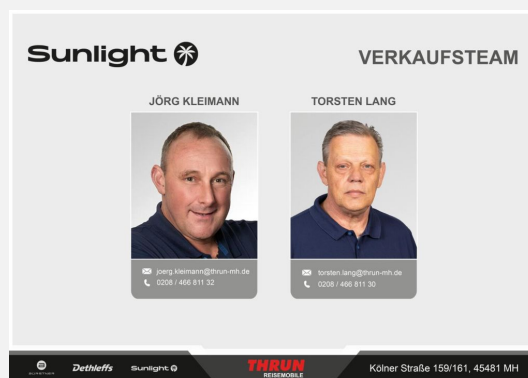

Irrtümer und Änderungen vorbehalten. Bilder und Beschreibungen sind keine verbindlichen Angaben. Bitte sprechen sie mit unserem Verkauf.

Ausstattung

Irrtümer und Änderungen vorbehalten. Bilder und Beschreibungen sind keine verbindlichen Angaben. Bitte sprechen sie mit unserem Verkauf.

Bilder