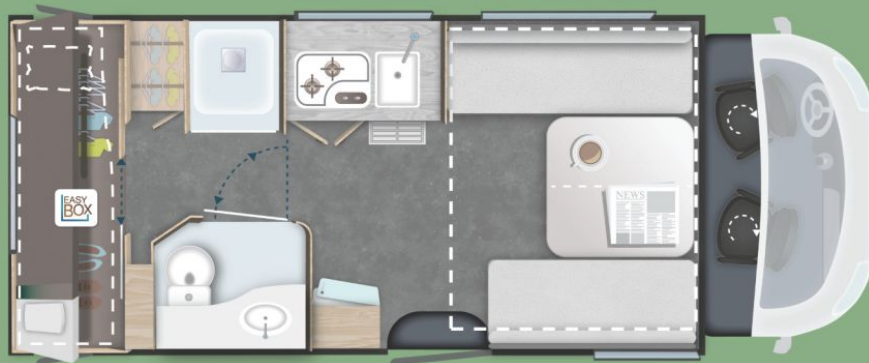

Technische Daten

Anzahl der Achsen	2
Leistung	121 KW / 165 PS
Umweltplakette	grün
Schadstoffklasse/-norm	Euro 6e
Basisfahrzeug	Ford Transit
Anzahl Schlafplätze	6
Gesamtlänge	719 cm
Gesamtbreite	235 cm
Höhe	292 cm
Aufbauart	Teilintegriert
techn. zul. Gesamtmasse	3500 kg
Infrastruktur	Küche
Kraftstoff	Diesel
Farbe	weiß
	Mittelsitzgruppe