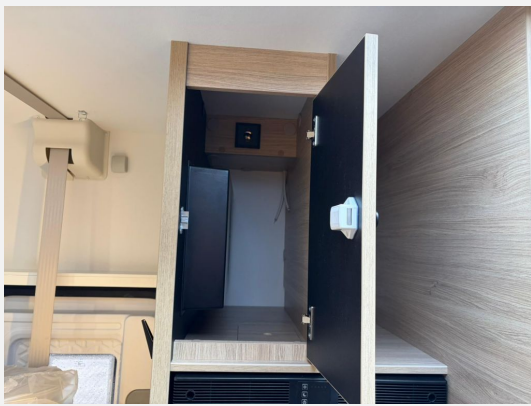

SCHNELL UND UNKOMPLIZIERT ZU IHREM WUNSCHFAHRZEUG

Als Händler-Partner der Consors-Finanz und der Bank11 unterbreiten wir Ihnen gerne ein attraktives Angebot zur FAHRZEUGFINANZIERUNG

Wir beraten Sie gerne!

CONSORS FINANZ
DNP PARIGAS

BANK11