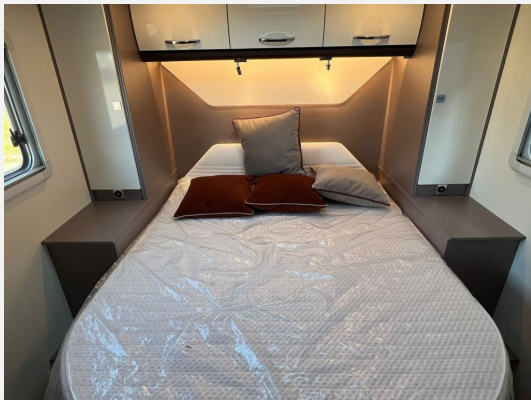

Unsere Leistungen auf einen Blick:

- Live-Besichtigungen per Videochat
- Attraktive Finanzierungsangebote
- Zulassungsservice & Fahrzeug Export
- Ankauf von Gebrauchtfahrzeugen