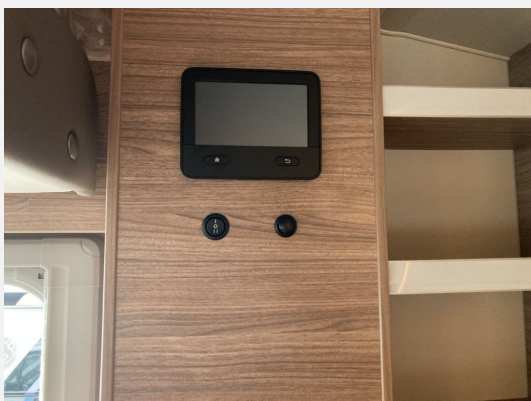

SCHNELL UND UNKOMPLIZIERT ZU IHREM WUNSCHFahrZEUG

Als Händler-Partner der Consors-Finanz und der Bank11 unterbreiten wir Ihnen gerne ein attraktives Angebot zur FAHRZEUGFINANZIERUNG

Wir beraten Sie gerne!

CONSORS FINANZ
DNP PARIGAS

BANK11