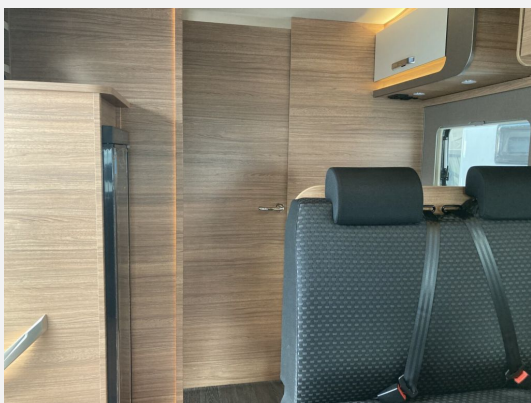

Unsere Leistungen auf einen Blick:

- Live-Besichtigungen per Videochat
- Attraktive Finanzierungsangebote
- Zulassungsservice & Fahrzeug Export
- Ankauf von Gebrauchtfahrzeugen