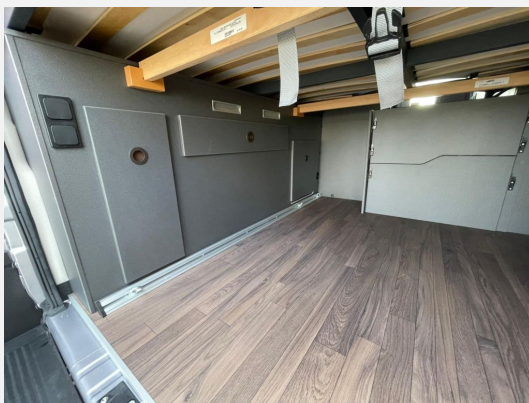

Verkäufer

Caravan Center Nord -Heide
Verkauf Fahrzeuge
Blauer Lappen 1+12
25746 Lohe-Rickelshof

✉ caraworld@caravan-center-nord.dealerdesk.de