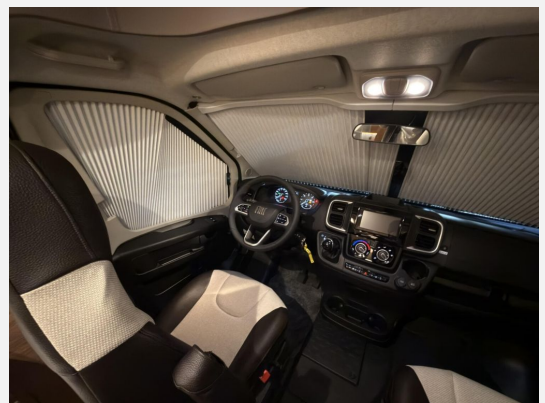

Unsere Leistungen auf einen Blick:

- Live-Besichtigungen per Videochat
- Attraktive Finanzierungsangebote
- Zulassungsservice & Fahrzeug Export
- Ankauf von Gebrauchtfahrzeugen