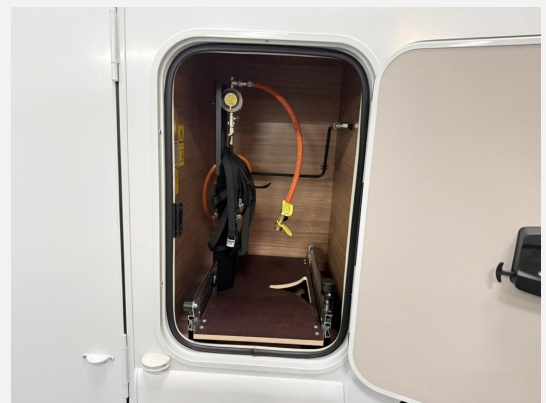

Wunschkonfiguration 2026

- Bauplätze kurzfristig individuell konfigurieren
  - Wunschliefertermin selbst bestimmen
- Finanzierung bis 180 Monate ohne Anzahlung
  - Inzahlungnahme incl. Ablösung

Sprechen Sie unser Verkaufsteam ganz
unverbindlich an.

Geht nicht, gibt's nicht!