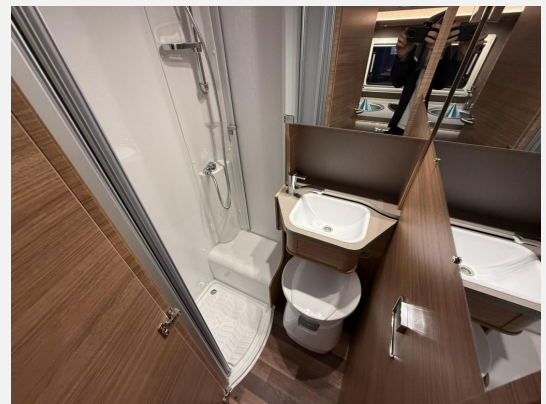

Wunschkonfiguration 2026

- Bauplätze kurzfristig individuell konfigurieren
  - Wunschliefertermin selbst bestimmen
- Finanzierung bis 180 Monate ohne Anzahlung
  - Inzahlungnahme incl. Ablösung

Sprechen Sie unser Verkaufsteam ganz
unverbindlich an.

Geht nicht, gibt's nicht!