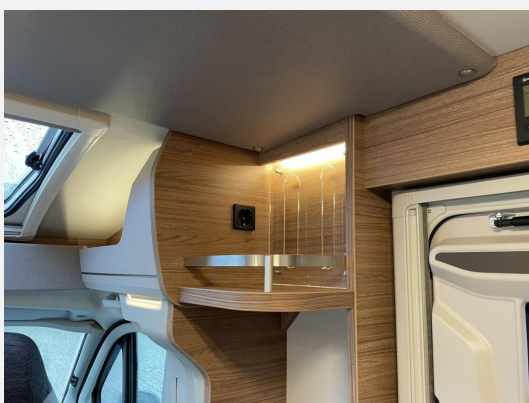

Wunschkonfiguration 2026

- Bauplätze kurzfristig individuell konfigurieren
  - Wunschliefertermin selbst bestimmen
- Finanzierung bis 180 Monate ohne Anzahlung
  - Inzahlungnahme incl. Ablösung

Sprechen Sie unser Verkaufsteam ganz unverbindlich an.

Geht nicht, gibt's nicht!