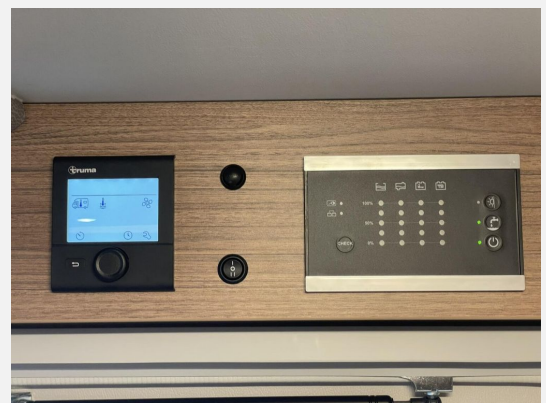

SCHNELL UND
UNKOMPLIZIERT
ZU IHREM
WUNSCHFahrZEUG

Als Händler-Partner der Consors-Finanz
und der Bank11 unterbreiten wir Ihnen
gerne ein attraktives Angebot zur
FAHRZEUGFINANZIERUNG

Wir beraten Sie gerne!