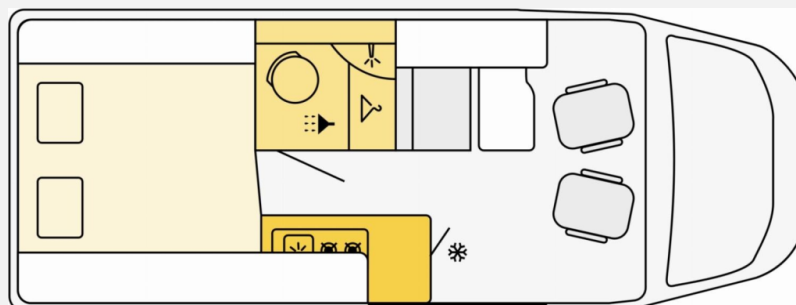

Kontaktiere uns für weitere Details.

AVP CAMPINGLAND

BURSTNER KNAUS ETRUSCO

Grundriss

Technische Daten

Modell-/Baujahr	2026
verfügbar ab	20.04.2026
Anzahl der Achsen	2
Leistung	132 KW / 180 PS
km Stand	10 km
Umweltplakette	grün
Schadstoffklasse/-norm	Euro 6e
Basisfahrzeug	Fiat Ducato
Motordetails	2,2l Mjet
Getriebe	Automatik
Antriebsart	Frontantrieb
Anzahl Schlafplätze	2
Gesamtlänge	636 cm
Gesamtbreite	205 cm
Höhe	270 cm
Innenhöhe	190 cm
Aufbauart	Campervan
Masse in fahrber. Zustand	3068 kg
techn. zul. Gesamtmasse	3500 kg
Zuladung	432 kg
Infrastruktur	WC
Liegeflächen	Hubbett (178x150-186)
Sitze mit Gurt	4
Radstand	404 cm
Anhängerlast (gebremst)	2500 kg
Anhängerlast (ungebremst)	750 kg
Kraftstoff	Diesel
Heizung	Truma Combi 6 D
Kühlschrankvolumen	84 l
Gefriervolumen	6 l
Wasservorrat	100 l
Wasservorrat (inkl Boiler)	10 l
Abwassertankvolumen	90 l
Ladegerät	22 A
Batterie	104 Ah
Polster	Monza (schwarz) Leder
Steckdosen 230V	3
Steckdosen 12V	1