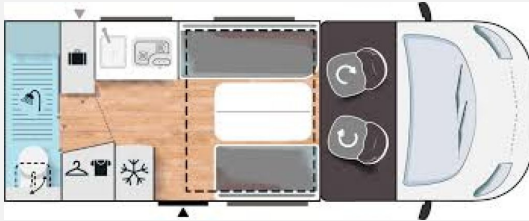

- Fenster - Doppelverglasung mit Kombirollos, Isolierte Aufbaustufe, Panorama-Dachfenster im Fahrerhaus, Luxus-Aufbautür mit Fenster und zwei Sicherheitsschlössern, Zentralverriegelung Fahrerhaus/Wohnraum, Panorama-Dachhaube (oder 2 Dachhauben), Aufbau-Tür mit Fenster, IRP-Struktur: Polyester (GFK) -Boden, -Wände und -Dach, Bodenstärke 64 mm
- Gedämpfte Schrankcharniere softclose, Kleiderschrank, Holzlattenrost Dusche, Komfortmatratzen, Ankleide-raum mit Schubladen, Authentik: Polsterung Bombay, Zierkissen, Authentik-Box
- Dieselheizung

Bilder

Verkäufer

Joeressen & Dresen GmbH
Herr René Husnik
Erkelenzer Straße 10
41179 Mönchengladbach

✉ r.husnik@joeressen-dresen.de

Verkäufer

Joeressen & Dresen GmbH
Herr Hannes Pies
Erkelenzer Straße 10

☎ 02161-5623612

✉ h.pies@joeressen-dresen.de