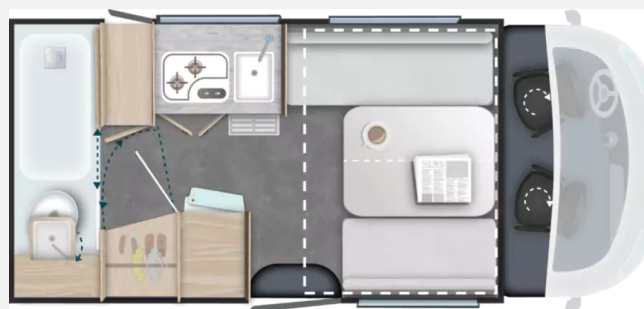

## Technische Daten

<b>Modell-/Baujahr</b>	2026
<b>Anzahl der Achsen</b>	2
<b>Leistung</b>	132 KW / 180 PS
<b>Umweltplakette</b>	grün
<b>Schadstoffklasse/-norm</b>	Euro 6d
<b>Basisfahrzeug</b>	FIAT Ducato
<b>Motordetails</b>	Euro 6D 2.2L
<b>Getriebe</b>	Automatik
<b>Antriebsart</b>	Frontantrieb
<b>Anzahl Schlafplätze</b>	4
<b>Gesamtlänge</b>	599 cm
<b>Gesamtbreite</b>	210 cm
<b>Höhe</b>	275 cm
<b>Innenhöhe</b>	198 cm
<b>Aufbauart</b>	Campervan
<b>Masse in fahrber. Zustand</b>	2981 kg
<b>techn. zul. Gesamtmasse</b>	3500 kg
<b>Infrastruktur</b>	Küche WC
<b>Liegeflächen</b>	Hubbett (140x190) Seite (140x190)
<b>Sitze mit Gurt</b>	4
<b>Radstand</b>	380 cm
<b>Anhängerlast (gebremst)</b>	2000 kg
<b>Kraftstoff</b>	Diesel
<b>Heizung</b>	Standheizung
<b>Kühlschrankvolumen</b>	150 l
<b>Wasservorrat</b>	100 l
<b>Abwassertankvolumen</b>	100 l
	Face-to-Face Sitzgruppe
	Hubbett, Doppelbett quer

**Challenger X150 Open Edition - Modell 2026**

- Arctic: Isolierter und beheizter Abwassertank, Isoliermatten außen, Winterabdeckung für Kühlschrankschitter, Diesel verstärkte Heizung, Elektroboiler\*, Fußbodenheizung (-erwärmung)
- Authentique: Polsterung Bombay, Zierkissen, Authentique-Box
- Connect: Radio Bluetooth mit Touchscreen und Bedienung am Lenkrad, Rückfahrkamera
- Drive FIAT: Adaptiver Tempomat, Schlüsselloser Zugang und Start ohne Schlüssel, Feststellbremse elektrisch (Safety Pack erforderlich)
- Look FIAT: Schalthebel und Lenkrad in Lederoptik, verchromte Lüftungsdüsen, 16" schwarze Alufelgen
- Safety Fiat : FBC mit Fußgänger-, Regen- und Lichtsensoren + Fahrspurunterstützung + Verkehrszeichenerkennung + Müdigkeitserkennung + Intelligenter Geschwindigkeitsassistent
- Zubehör X: Markise, 140W Solarpanel, Fliegengittertür, Verdunkelung für die Fahrerkabine
- 8-Gang-Automatikgetriebe FIAT
- Motorisierung 180 PS / 132 KW (8-Gang-Automatikgetriebe obligatorisch)