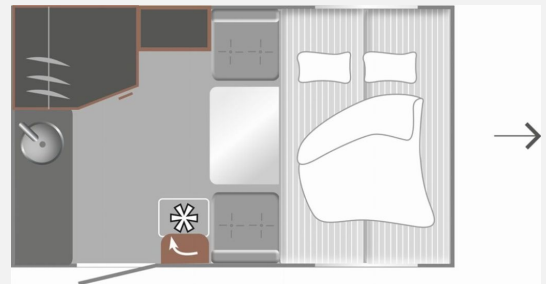

Ausstattung

- Antischlingerkupplung
- GFK-Dach
- Kompressor-Kühlschrank

Bilder