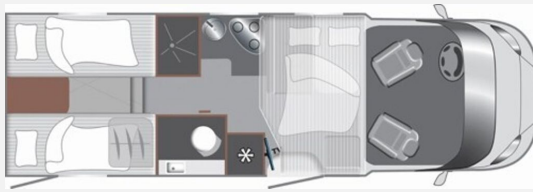

Verkäufer

Dürrwang GmbH & co KG
Herr Team Fahrzeugverkauf
Gneisenaualle 15
44329 Dortmund

✉ info@duerrwang.de