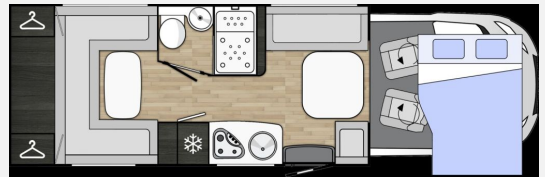

Exposé

Benimar Mileo M282 NEUHEIT / RUNDSITZGRUPPE HECK

84.900,- €

MwSt. ausweisbar

Fahrzeug

Grundriss

Technische Daten

Modell-/Baujahr	2026
Leistung	103 KW / 140 PS
Schadstoffklasse/-norm	Euro 6
Basisfahrzeug	Fiat Ducato
Motordetails	2,2 l MultiJet
Getriebe	Automatik
Anzahl Schlafplätze	4
Gesamtlänge	739 cm
Gesamtbreite	230 cm
Höhe	289 cm
Aufbauart	Teilintegriert
Masse in fahrber. Zustand	3244 kg
techn. zul. Gesamtmasse	3500 kg
Zuladung	256 kg
Infrastruktur	WC
Liegeflächen	Hubbett (140/120x191)
Sitze mit Gurt	8
Radstand	404 cm
Anhängerlast (ungebremst)	2000 kg
Kraftstoff	Diesel
Kühlschrankvolumen	150 l
Wasservorrat	100 l
Abwassertankvolumen	105 l
Ladegerät	22 A
Polster	Lima
Farbe	weiß
	Seitensitzgruppe
	Hubbett