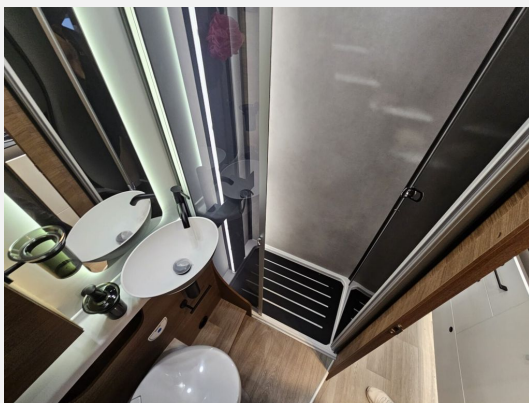

Exposé

Benimar Mileo M282 NEUHEIT / RUNDSITZGRUPPE HECK

84.900,- €

MwSt. ausweisbar

Fahrzeug

Grundriss

Technische Daten

Modell-/Baujahr	2026
Leistung	103 KW / 140 PS
Schadstoffklasse/-norm	Euro 6
Basisfahrzeug	Fiat Ducato
Motordetails	2,2 l MultiJet
Getriebe	Automatik
Anzahl Schlafplätze	4
Gesamtlänge	739 cm
Gesamtbreite	230 cm
Höhe	289 cm
Aufbauart	Teilintegriert
Masse in fahrber. Zustand	3244 kg
techn. zul. Gesamtmasse	3500 kg
Zuladung	256 kg
Infrastruktur	WC
Liegeflächen	Hubbett (140/120x191)
Sitze mit Gurt	8
Radstand	404 cm
Anhängerlast (ungebremst)	2000 kg
Kraftstoff	Diesel
Kühlschrankvolumen	150 l
Wasservorrat	100 l
Abwassertankvolumen	105 l
Ladegerät	22 A
Polster	Lima
Farbe	weiß
	Seitensitzgruppe
	Hubbett