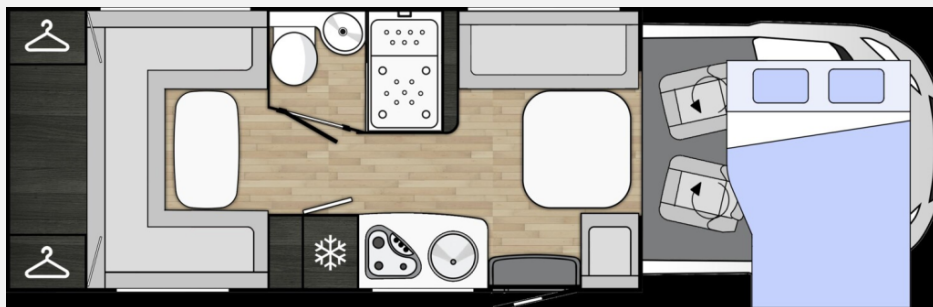

Exposé

Benimar Mileo M282 NEUHEIT / RUNDSITZGRUPPE HECK

84.900,- €

MwSt. ausweisbar

Fahrzeug

Grundriss

Technische Daten

Modell-/Baujahr	2026
Leistung	103 KW / 140 PS
Schadstoffklasse/-norm	Euro 6
Basisfahrzeug	Fiat Ducato
Motordetails	2,2 l MultiJet
Getriebe	Automatik
Anzahl Schlafplätze	4
Gesamtlänge	739 cm
Gesamtbreite	230 cm
Höhe	289 cm
Aufbauart	Teilintegriert
Masse in fahrber. Zustand	3244 kg
techn. zul. Gesamtmasse	3500 kg
Zuladung	256 kg
Infrastruktur	WC
Liegeflächen	Hubbett (140/120x191)
Sitze mit Gurt	8
Radstand	404 cm
Anhängerlast (ungebremst)	2000 kg
Kraftstoff	Diesel
Kühlschrankvolumen	150 l
Wasservorrat	100 l
Abwassertankvolumen	105 l
Ladegerät	22 A
Polster	Lima
Farbe	weiß
	Seitensitzgruppe
	Hubbett