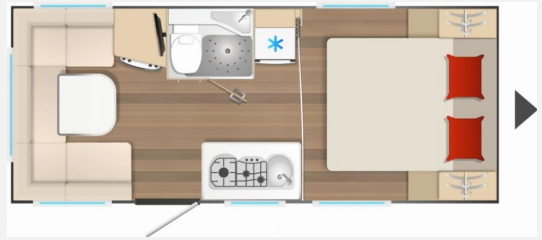

Exposé

Bürostner B66 485 TS

26.590,- €

MwSt. ausweisbar

Fahrzeug

Technische Daten

Modell-/Baujahr	2026
Anzahl Schlafplätze	4
Gesamtlänge	743 cm
Gesamtbreite	232 cm
Höhe	261 cm
Umlaufmaß	1025 cm
Aufbaulänge	619 cm
Masse in fahrber. Zustand	1320 kg
techn. zul. Gesamtmasse	2000 kg
Zuladung	680 kg
Heizung	Combi 6
Polster	Ardo
	Doppel-/franz. Bett

- Antischlingerkupplung
 - GFK-Dach
 - Kompressor-Kühlschrank, 3-Flammkocher
 - WC
- Irrtümer / Zwischenverkauf und Änderungen vorbehalten

Bilder

S&E

Mit Aktionswochen bis zu 30% sparen
 Jetzt Mieten ab 49 € pro Tag
 Top Ausstattung