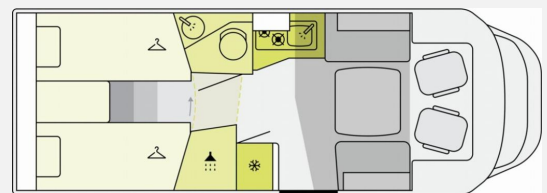

– **VERANTWORTUNG**

Wir übernehmen Verantwortung für unser Handeln. Wir pflegen eine offene Fehlerkultur und bemühen uns um faire Lösungen.

– **VERTRAUEN**

Wir begegnen uns und unseren Kunden mit Respekt und Aufrichtigkeit. Unsere Versprechen halten wir ein. Die im Inserat gemachten Angaben sind unverbindliche Beschreibungen. Sie stellen keine zugesicherten Eigenschaften dar. Der Verkäufer haftet nicht für Irrtümer, Eingabefehler und Datenübermittlungsfehler / Änderungen, Zwischenverkauf und Irrtümer vorbehalten.

–

Ausstattung

- Pakete (Seperate Dusche)
- Lederlenkrod, Allwetterreifen, Regensensor, Servolenkung, Tempomat, Rußpartikelfilter
- GFK-Dach, Heckgarage, Markise
- Kompressor-Kühlschrank
- WC

Bilder