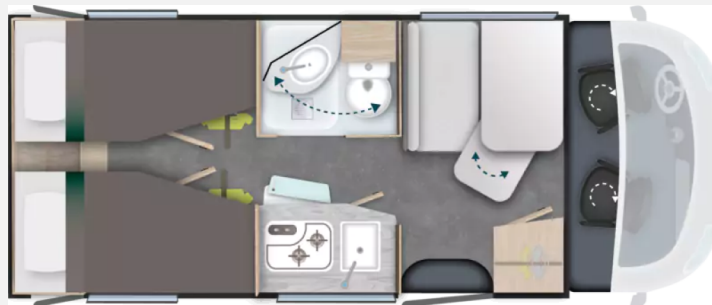

Exposé

Challenger Sport Edition S217 Modell 2026 / Drive / Artic /
Zubehör

74.580,- €

MwSt. ausweisbar

Fahrzeug

Grundriss

Technische Daten

Modell-/Baujahr	2026, 2026
Anzahl der Achsen	2
Leistung	102 KW / 140 PS
Schadstoffklasse/-norm	Euro 6e
Basisfahrzeug	Ford
Getriebe	Automatik
Anzahl Schlafplätze	3
Gesamtlänge	659 cm
Gesamtbreite	210 cm
Höhe	275 cm
Aufbauart	Teilintegriert
techn. zul. Gesamtmasse	3500 kg
Liegeflächen	Heck (198 x 85) Heck (193 x 82) weiteres Bett (185 x 90)
Kraftstoff	Diesel
Heizung	Dieselheizung
Kühlschrankvolumen	87 l
Wasservorrat	105 l
Abwassertankvolumen	100 l
	Mittelsitzgruppe
	Einzelbett, Doppel-/franz. Bett, Doppelbett längs

Challenger Sport Edition S217 - Modell 2026.

Voller Komfort auf auf kompaktem Raum.

Folgende Ausstattung bringt dein neuer Reiseleiter mit:

- Motorvariante 165 PS
- Automatik
- Navigation
- Adaptiver Tempomat
- Tot-Winkel Assistent
- Alufelgen
- elektrische Parkbremse
- digitales Cockpit
- Rückfahrkamera
- Markise
- Dieselheizung
- elektrische Fußbodenerwärmung
- isolierter Abwassertank
- Solaranlage
- Gasaußensteckdose
- Zusätzliches Bett Sitzgruppe
- Verkehrszeichenerkennung