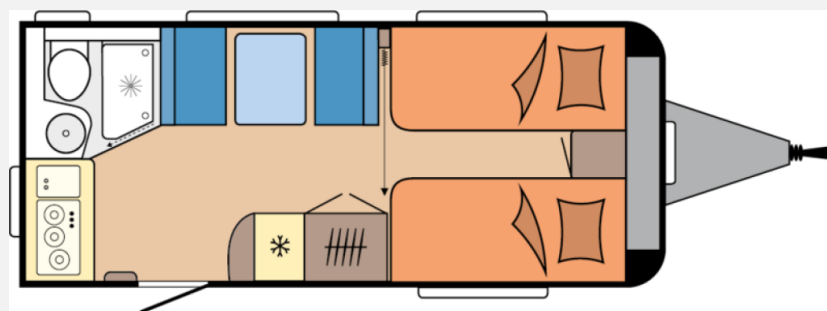

Exposé

Hobby De Luxe 460 SL 14 I elekt. Warmwasserboiler

29.350,- €

MwSt. ausweisbar

Fahrzeug

Grundriss

Technische Daten

Modell-/Baujahr	2026
Anzahl der Achsen	1
Anzahl Schlafplätze	3
Gesamtlänge	676 cm
Gesamtbreite	230 cm
Höhe	263 cm
Innenhöhe	195 cm
Umlaufmaß	9340 cm
Aufbaulänge	558 cm
Masse in fahrber. Zustand	1241.3 kg
techn. zul. Gesamtmasse	1400 kg
Zuladung	259 kg
max. Auflastung	1500 kg
Infrastruktur	Küche WC
Liegeflächen	Seite (185x77) Heck (2 x 193x82)
Heizung	Heizung TRUMA S-3004 mit Warmluftanlage und 12-V-Gebläse
Kühlschrankvolumen	133 l
Gefriervolumen	12 l
Wasservorrat	25 l
Abwassertankvolumen	23 l
Steckdosen 230V	6
Farbe	weiß
	Seitensitzgruppe
	Einzelbett