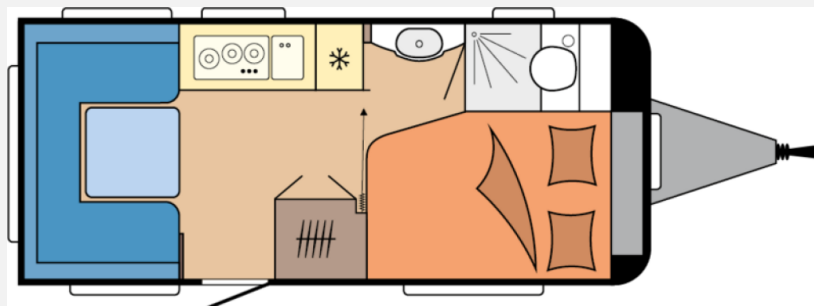

Exposé

Hobby De Luxe 460 UFe

28.465,- €

MwSt. ausweisbar

Fahrzeug

Grundriss