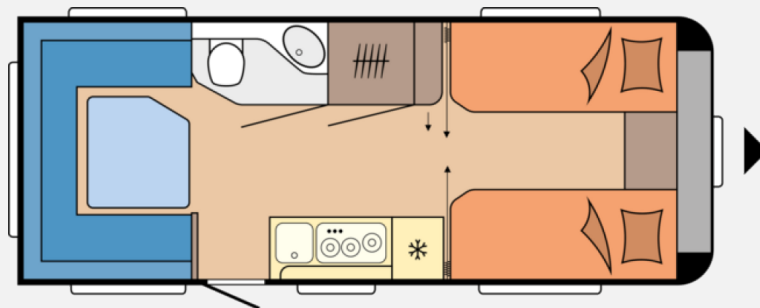

Exposé

Hobby Maxia 585 UL

38.954,- €

MwSt. ausweisbar

Fahrzeug

Grundriss

Technische Daten

Anzahl der Achsen	1
Anzahl Schlafplätze	4
Gesamtlänge	769 cm
Gesamtbreite	250 cm
Höhe	264 cm
Innenhöhe	195 cm
Umlaufmaß	1092 cm
Aufbaulänge	652 cm
Masse in fahrber. Zustand	1515 kg
techn. zul. Gesamtmasse	1700 kg
Zuladung	485 kg
max. Auflastung	2000 kg
Infrastruktur	Küche WC
Liegeflächen	Bug (200x80) Bug (200x80) Heck (223x150)
Heizung	TRUMA Combi 6
Kühlschrankvolumen	121 l
Gefriervolumen	12 l
Wasservorrat	47 l
Abwassertankvolumen	24 l
	Rundsitzgruppe
	Einzelbett