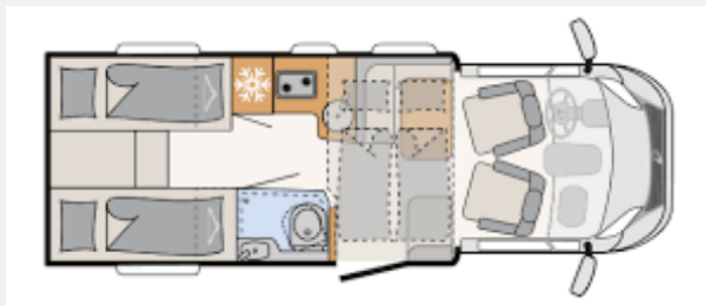

Exposé

Dethleffs Just Camp T 6812 EB Aktionspreis!

59.950,- €

MwSt. ausweisbar

Fahrzeug

Grundriss

Technische Daten

Modell-/Baujahr	2024, 2024
Anzahl der Achsen	2
Leistung	102 KW / 140 PS
Schadstoffklasse/-norm	Euro 6d
Basisfahrzeug	Fiat
Getriebe	Schaltgetriebe
Anzahl Schlafplätze	4
Gesamtlänge	696 cm
Gesamtbreite	233 cm
Höhe	294 cm
Innenhöhe	213 cm
Aufbauart	Teilintegriert
techn. zul. Gesamtmasse	3500 kg
Infrastruktur	Küche WC
Liegeflächen	Heck (200x80) Heck (198x80) Hubbett (200x140/120)
Sitze mit Gurt	4
Kraftstoff	Diesel
Heizung	Gasheizung
Kühlschrankvolumen	137 l
Wasservorrat	116 l
Abwassertankvolumen	90 l
Batterie	95 Ah
	Mittelsitzgruppe
	Doppelbett längs

Beschreibung

Der Start in die Reisemobilwelt beginnt mit dem Dethleffs Just Camp T 6812 EB.

Neben einem unvergesslichen Raumgefühl, hat dieser Wagen gut durchdachte Extras wie:

Motorvariante 140 PS
Fahrradträger Heck
Alufelgen
Abwassertank isoliert
Schalter für Wasserpumpe
Markise
Hubbett
Isofix Befestigung
Elektrische Trittstufe