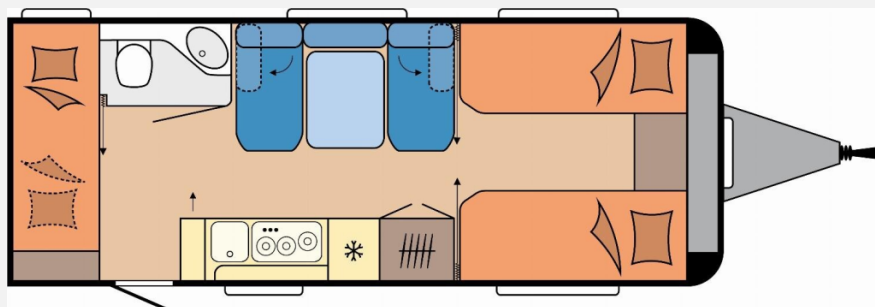

Exposé

Hobby Maxia 595 KML Modell 2026

41.480,- €

MwSt. ausweisbar

Fahrzeug

Grundriss