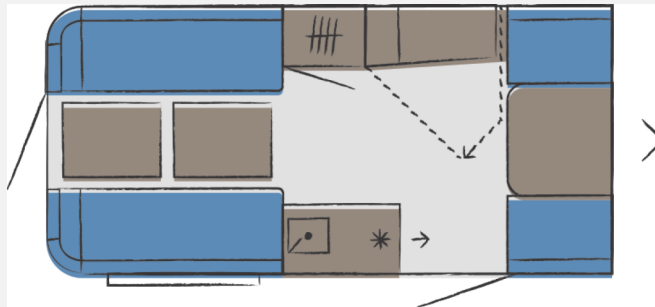

## Technische Daten

<b>Modell-/Baujahr</b>	2026
<b>Anzahl der Achsen</b>	1
<b>Anzahl Schlafplätze</b>	4
<b>Gesamtlänge</b>	568 cm
<b>Gesamtbreite</b>	216 cm
<b>Höhe</b>	265 cm
<b>Innenhöhe</b>	190 cm
<b>Aufbaulänge</b>	426 cm
<b>Masse in fahrber. Zustand</b>	871.7 kg
<b>techn. zul. Gesamtmasse</b>	1000 kg
<b>max. Auflastung</b>	1200 kg
<b>Liegeflächen</b>	Seite (200x180) Etagenbett (197x69; 193 x 79)
<b>Kühlschrankvolumen</b>	39 l
<b>Wasservorrat</b>	25 l
<b>Polster</b>	Ocean
<b>Steckdosen 230V</b>	4
<b>Farbe</b>	weiß
	Face-to-Face Sitzgruppe