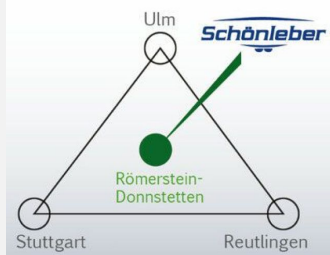

- >> Verkauf
- >> Vermietung
- >> Campingshop
- >> Abstellplätze
- >> Fach-Werkstatt
- >> Gasdruckprüfung
- >> DEKRA TÜV

Verkäufer

Schönleber Mobile-Freizeit
Herr T. Schönleber
Eichenried 8
72587 Römerstein-Donnstetten

✉ info@schoenleber-mobile-freizeit.de