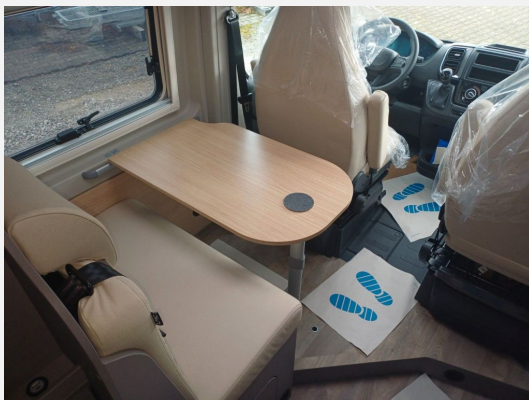

Exposé

LMC Innovan 600 mit Aufstelldach

68.880,- €

MwSt. ausweisbar

Fahrzeug

Technische Daten

Anzahl der Achsen	2
Leistung	103 KW / 140 PS
km Stand	10 km
Basisfahrzeug	Fiat
Anzahl Schlafplätze	4
Gesamtlänge	599 cm
Gesamtbreite	209 cm
Höhe	261 cm
Innenhöhe	190 cm
Aufbauart	Campervan
techn. zul. Gesamtmasse	3500 kg
Infrastruktur	Küche
Sitze mit Gurt	4
Kraftstoff	Diesel
Farbe	weiß
	Seitensitzgruppe
	Aufstelldach (Doppelbett)

Beschreibung

Wir können Ihnen ab sofort einen LMC INNOVAN 600 mit Aufstelldach anbieten. Mit dem umfangreichen 70 Jahre LMC Edition Paket. Und einem Automatik Getriebe.

- Innovan 70 Jahre Paket (Skid Plate schwarz glänzend, Rückfahrkamera in 3ter Bremsleuchte, Nebelscheinwerfer, Markise Anthrazit, Insektenschutztür, Breite Einstiegsstufe (Elektrisch), Armaturentafel mit Applikationen (Techno Trim), Abwassertank isoliert und manuell elektrisch beheizt, 16" Aluminiumfelgen schwarz mit Allwetterreifen, 70 Jahre Sonderbeklebung, Polster Dacit 70 Jahres Edition, Stoßfänger in Wagenfarbe)
 - Aufstelldach (nicht i. V. mit Panoramafenster)
 - Elektrische Feststellbremse
 - Fiat 103 kW (140 PS) Automatik - EURO 6E inkl. Start & Stop Funktion und Booster
- Wir sind für Sie da unter Tel.07382 5805.

Ausstattung

- Tempomat, ABS, Zentralverriegelung, ESP, Servolenkung
- Markise
- Standheizung Fahrerhaus, Gasheizung
- Warmwasser
- Rückfahrkamera

Bilder

Sie finden uns **direkt** an der B465 / B28 gegenüber Sommerbobbahn / Skilift.