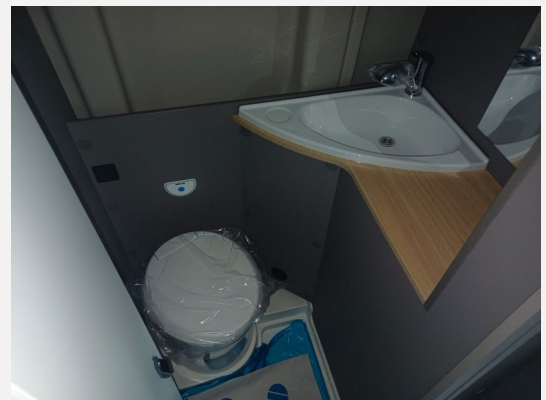

Beschreibung

Wir können Ihnen ab sofort einen LMC INNOVAN 600 mit Aufstelldach anbieten. Mit dem umfangreichen 70 Jahre LMC Edition Paket. Und einem Automatik Getriebe.

1. Innovan 70 Jahre Paket (Skid Plate schwarz glänzend, Rückfahrkamera in 3ter Bremsleuchte, Nebelscheinwerfer, Markise Anthrazit, Insektenschutztür, Breite Einstiegsstufe (Elektrisch), Armaturentafel mit Applikationen (Techno Trim), Abwassertank isoliert und manuell elektrisch beheizt, 16" Aluminiumfelgen schwarz mit Allwetterreifen, 70 Jahre Sonderbeklebung, Polster Dacit 70 Jahres Edition, Stoßfänger in Wagenfarbe)
   - Aufstelldach (nicht i. V. mit Panoramafenster)
   - Elektrische Feststellbremse
   - Fiat 103 kW (140 PS) Automatik - EURO 6E inkl. Start & Stop Funktion und Booster
2. Wir sind für Sie da unter Tel.07382 5805.

Ausstattung

- Tempomat, ABS, Zentralverriegelung, ESP, Servolenkung
- Markise
- Standheizung Fahrerhaus, Gasheizung
- Warmwasser
- Rückfahrkamera

Bilder