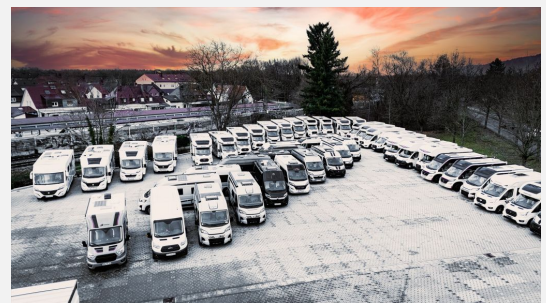

Verkäufer

Wohnmobilcenter Daniel Drechsler e.K.
Herr Daniel Drechsler
Bulacherstr. 61
76275 Ettlingen

✉ verkauf@wohnmobilcenter-drechsler.de