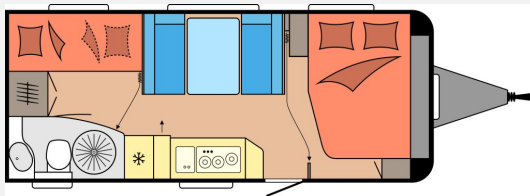

Beschreibung

Modelljahr: 2026

Grundriss: Querbett

SONDERAUSSTATTUNG

- Auflastung mit technischer Änderung für Einachser auf 2.000 kg, inkl. Leichtmetallfelgen Silber
- Ambientebeleuchtung, Ausführung modellabhängig
- Kinderbett, 3-stöckig inkl. 3. Fenster, mit Rausfallschutz und Leiter
- City-Wasseranschluss
- Vorzelt-Außensteckdose, inkl. 230-V-Ausgang, SAT- / TV-Anschluss
- Zulassungsdokumente
- Fracht zum Händler

Ausstattung

- Gasheizung
- Dusche separat

Bilder