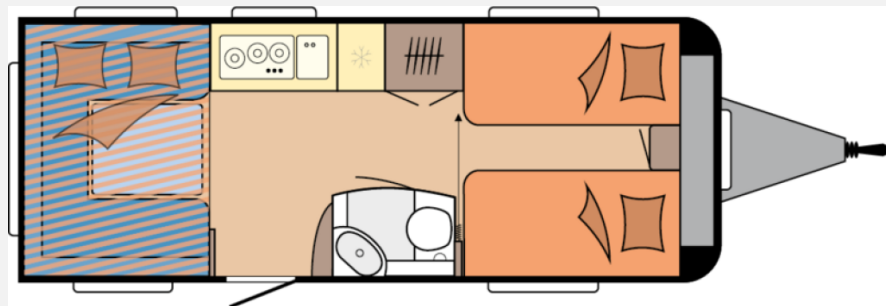

Exposé

Hobby De Luxe 515 UHL Modell 2026 / 2000 kg

32.950,- €

MwSt. ausweisbar

Fahrzeug

Grundriss

Technische Daten

Modell-/Baujahr	2026, 2026
Anzahl der Achsen	1
Anzahl Schlafplätze	6
Gesamtlänge	753 cm
Gesamtbreite	230 cm
Höhe	264 cm
Innenhöhe	195 cm
Umlaufmaß	1012 cm
Aufbaulänge	635 cm
Masse in fahrber. Zustand	1489 kg
techn. zul. Gesamtmasse	2000 kg
Zuladung	511 kg
Liegeflächen	Bug (193 x 82) Bug (193 x 82) Heck (203 x 160) Hubbett (200 x 129)
Heizung	Truma S 3004
Kühlschrankvolumen	133 l
Wasservorrat	47 l
Abwassertankvolumen	23,5 l
	Rundsitzgruppe
	Hubbett, Einzelbett, Doppel-/franz. Bett, Doppelbett längs

Hobby De Luxe 515 UHL – Modell 2026

Entdecken Sie den neuen Hobby De Luxe 515 UHL – mit Einzelbetten, praktischem Hubbett, Rundsitzgruppe und großzügiger Küche.

Polstervariante: ZESTO

Dieses Modell steht ab sofort als Ausstellungsfahrzeug bei uns bereit.