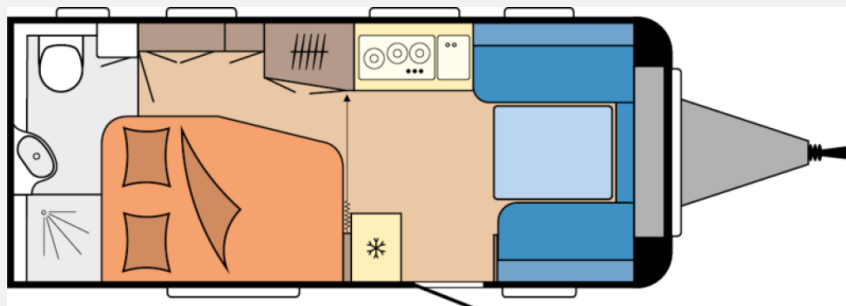

Exposé

Hobby De Luxe 495 WFB Modell 2026 / 1800 kg

29.490,- €

MwSt. ausweisbar

Fahrzeug

Grundriss

Technische Daten

Modell-/Baujahr	2026, 2026
Anzahl der Achsen	1
Anzahl Schlafplätze	4
Gesamtlänge	713 cm
Gesamtbreite	230 cm
Höhe	263 cm
Innenhöhe	195 cm
Umlaufmaß	971 cm
Aufbaulänge	594 cm
Masse in fahrber. Zustand	1312 kg
techn. zul. Gesamtmasse	1800 kg
Zuladung	488 kg
Liegeflächen	Heck (198 x 133/109) Bug (203 x 135/120)
Heizung	Truma Combi 4
Kühlschrankvolumen	133 l
Wasservorrat	25 l
Abwassertankvolumen	23,5 l
	Rundsitzgruppe
	Doppel-/franz. Bett

Hobby De Luxe 495 WFB – Modell 2026

Entdecken Sie den neuen Hobby De Luxe 495 WFB – mit französischem Bett, gemütlicher Rundsitzgruppe und großzügigen Heckbad.

Polstervariante: ZESTO

Dieses Modell steht ab sofort als Ausstellungsfahrzeug bei uns bereit.